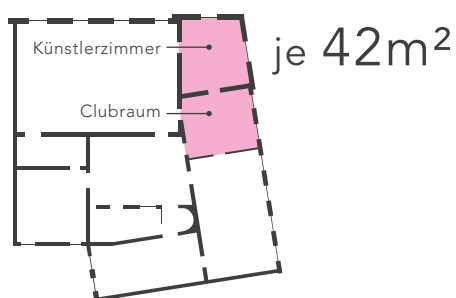

Eschenbachgasse 9, 1010 Wien

T +43 (0) 699 19681702

location@anyact.at

www.hdi-wien.at

CLUBRAUM / KÜNSTLERZIMMER

*Raumgröße

*Miete zzlg.: Reinigungskosten, exkl.: MwSt.

Halbtag	je € 390,-
Ganztags	je € 590,-
Abends (bis 24h)	je € 530,-